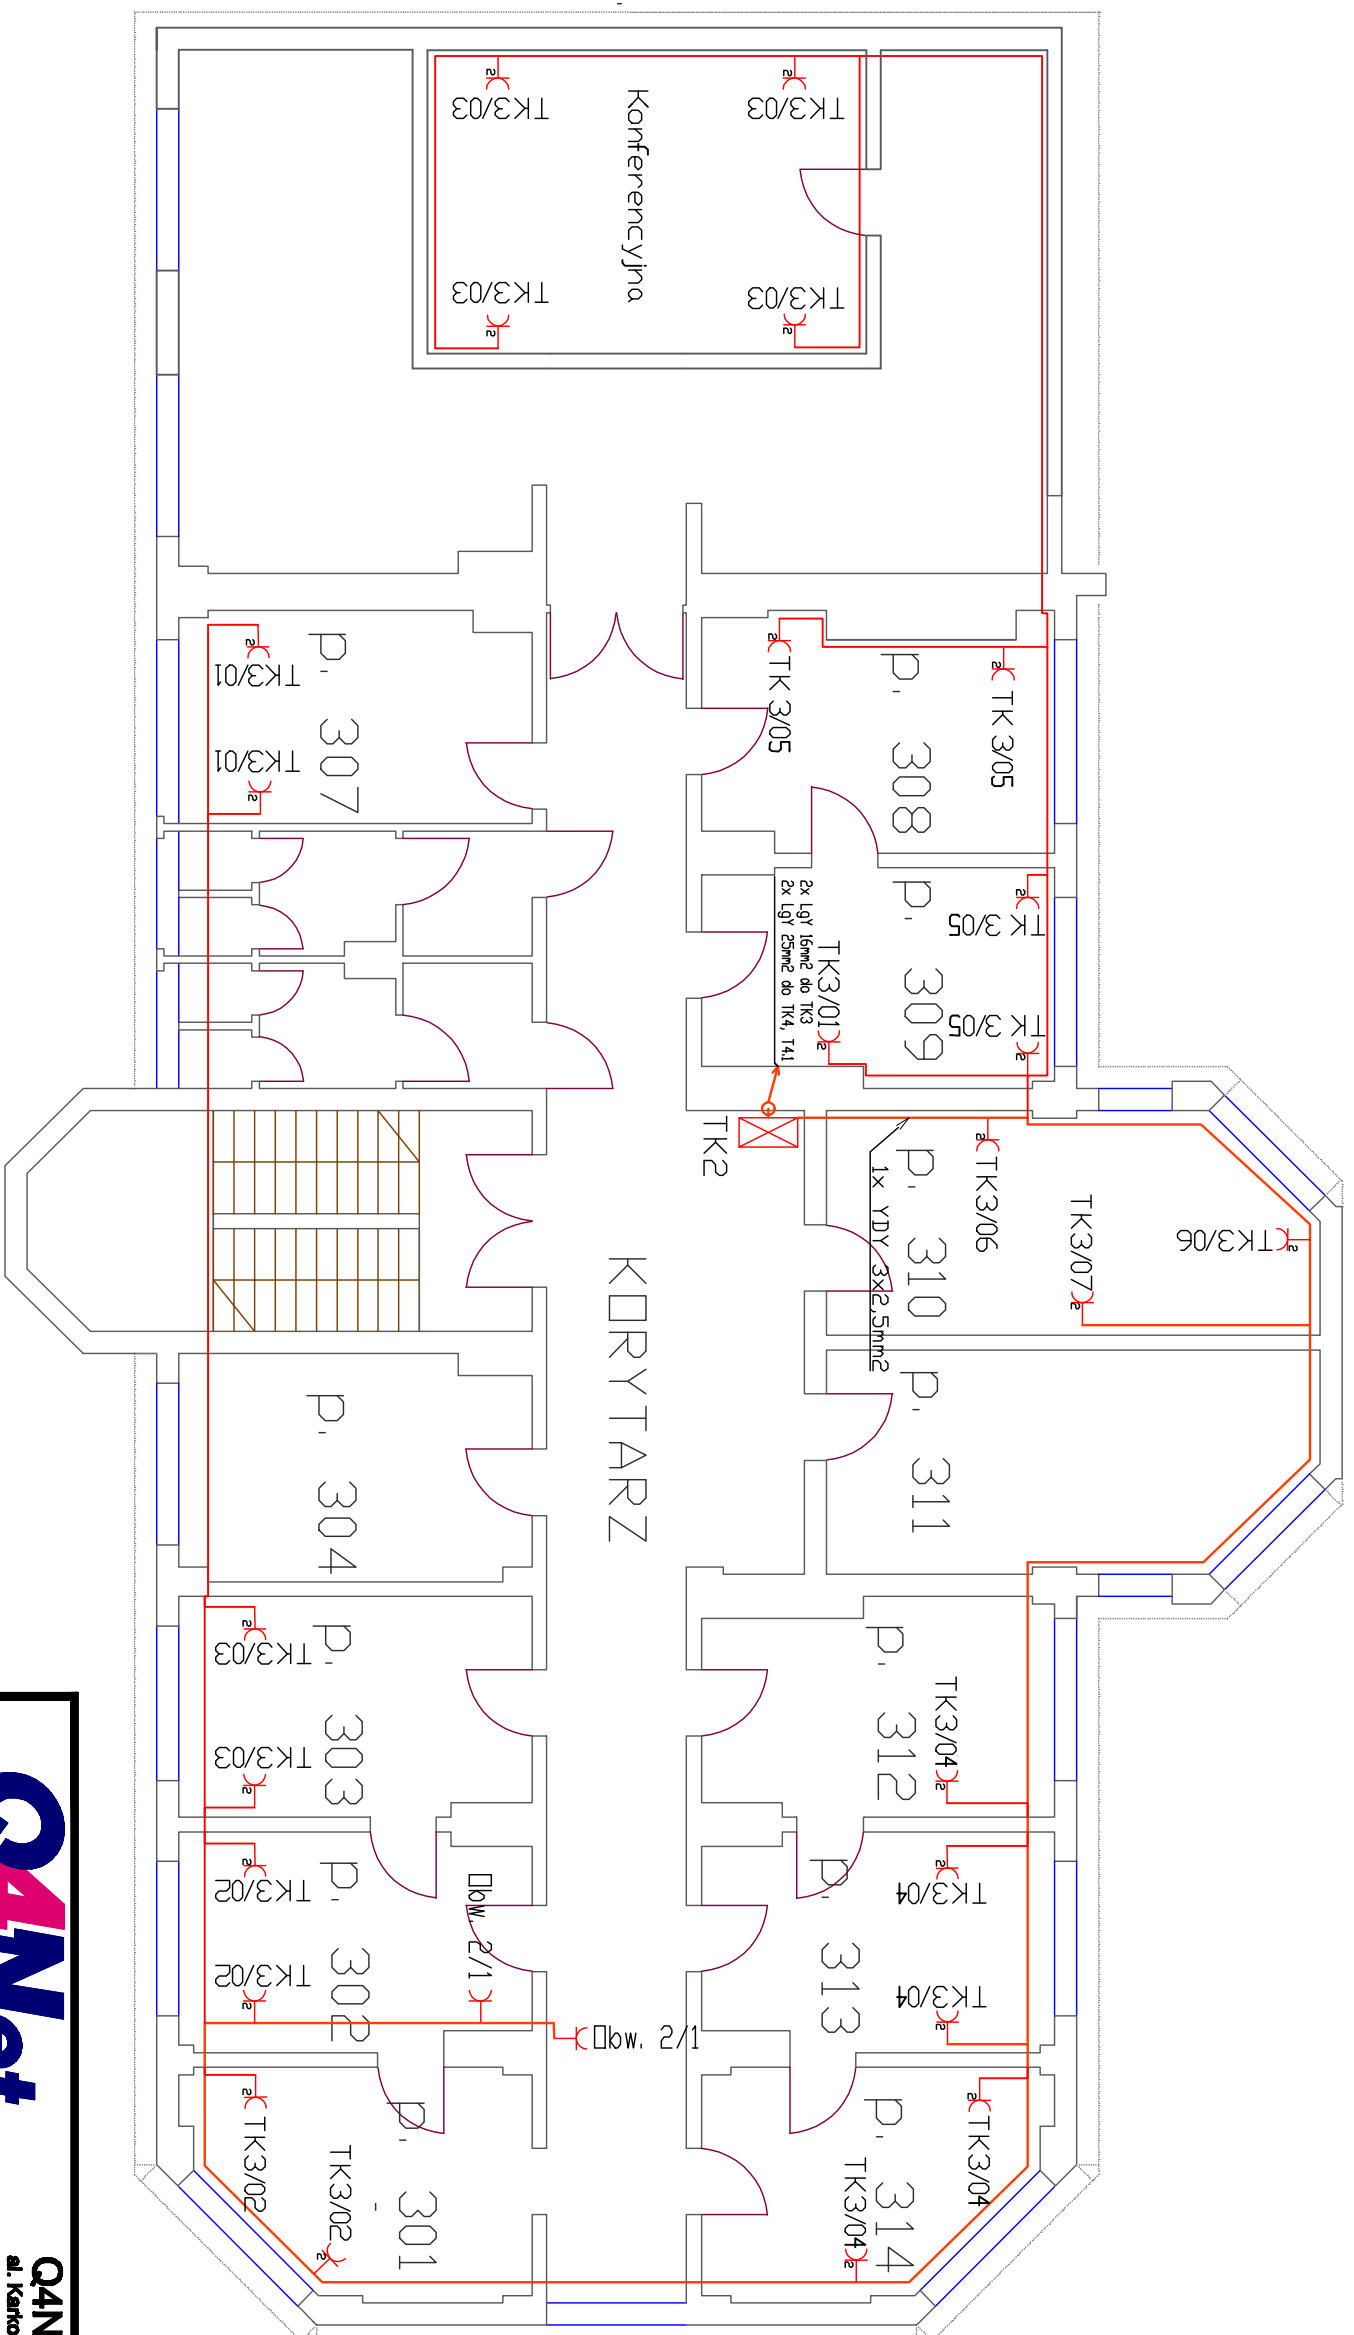

P I E T R O I I I

LEGENDA OZNACZEŃ

- Rozdzielnica elektryczna
- ⌋ - Gniazdo 230V
- - Trasa kablowa

Dobw. 0/1 - rozdzielnica TK0 / nowy obwód zasilania nr 1

Q4Net
QUALITY FOR NETWORKING

Q4Net sp. z o.o.
al. Karłowicka 59, 53-015 Wrocław
tel. +48 71 384 09 90 fax: +48 071 733 89 90
NIP: 899-28-30-913 www.q4net.pl

INWESTOR:		Zarząd Geodezji, Kartografii i Katastru Miejskiego aleja Marcina Kromera 44, 50-001 Wrocław	
OBIEKT	Biurowe	SKALA	ELE01-04
STADIUM	Dokumentacja powykonawcza	IMIĘ NAZWISKO	PODPIS
TEMAT:		PROJEKTOWAŁ	DATA
Schemat rozmieszczenia gniazd zasilających sieci dedykowanej - IIIp.		KREŚCIŁ	
		SPRAWDZIŁ	